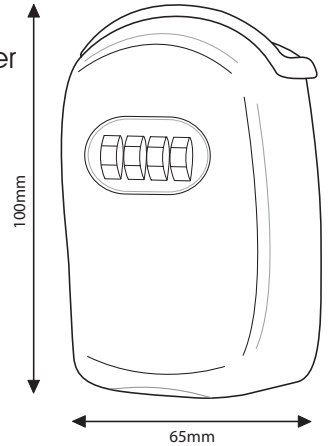

- **Verrouillage** – Serrure à combinaison molette de 4 chiffres, facile à changer
- **Fixation** – Peut être fixé au mur (boulonnerie fournie)
- **Construction** – Haute résistance, corps en deux parties en alliage coulé
- **Caractéristique** – Crochet magnétique pour un accrochage facile des clefs

- Dimensions du KS0001C exprimées comme suit :

- A Hauteur 100 mm
- B Largeur 65 mm
- C Poids 0.4 kg